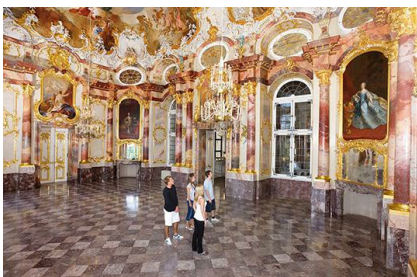

FR, 26. JULI 15:00 UHR **GEHEIMNISVOLLE FÄCHERSPRACHE**
FERIENPASS IM SCHLOSS BRUCHSAL
Sonderführung: Kinder & Familie

AUGUST

DO, 1. AUG. 15:00 UHR **HÖHLENFORSCHER IM SCHLOSS**
FERIENPASS IM SCHLOSS BRUCHSAL
Sonderführung: Kinder & Familie