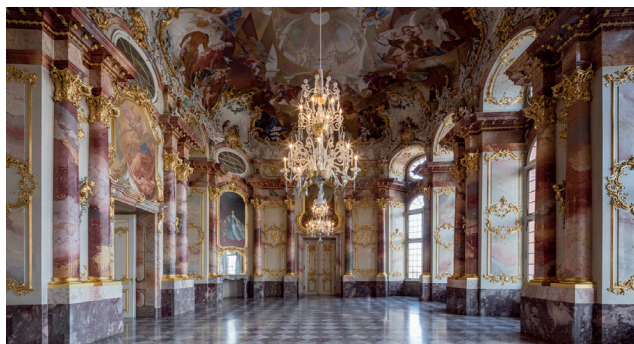

MARMORSAAL

ÄNDERUNGEN
AUFGRUND VON CORONA
VORBEHALTEN!

Der Marmorsaal beeindruckt mit prachtvoller Rokokoverzierung: Neben filigranen Goldverzierungen fällt vor allem das imposante Deckenfresko von Januarius Zick ins Auge. Ob Tagung, Vortrag, Präsentation, Lesung, Konzert, Kammermusik oder Empfang: Der Marmorsaal bleibt in Erinnerung.